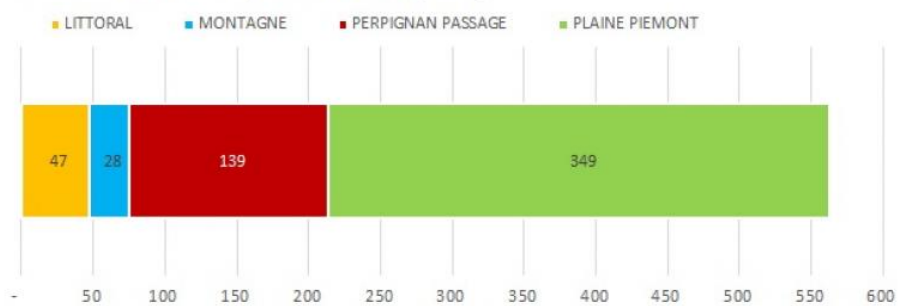

NOMBRE DE LITS (CH. HOTES)	2 clés / 2 épis	3 clés / 3 épis	4 clés / 4 épis	TOTAL
LITTORAL	-	47	-	47
MONTAGNE	12	4	12	28
PERPIGNAN PASSAGE	37	58	44	139
PLAINE PIEMONT	71	173	105	349
TOTAL	120	282	161	563

CHAMBRES D'HOTES - Capacités d'accueil (en lits)

CHAMBRES D'HOTES - Capacités d'accueil (en lits)

// PARC DES CHAMBRES D'HÔTES - 2018

PAR ZONE GÉOGRAPHIQUE

Source : ADT66 - 2018

CHAMBRES D'HOTES - Capacités d'accueil (en lits)