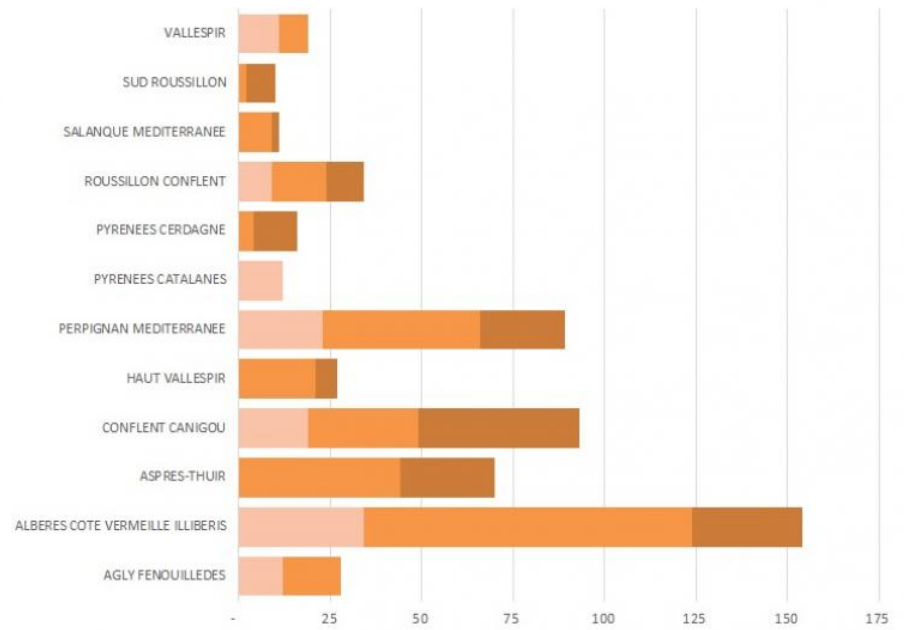

CHAMBRES D'HOTES - Capacités d'accueil (en lits)

2 clés / 2 épis   3 clés / 3 épis   4 clés / 4 épis