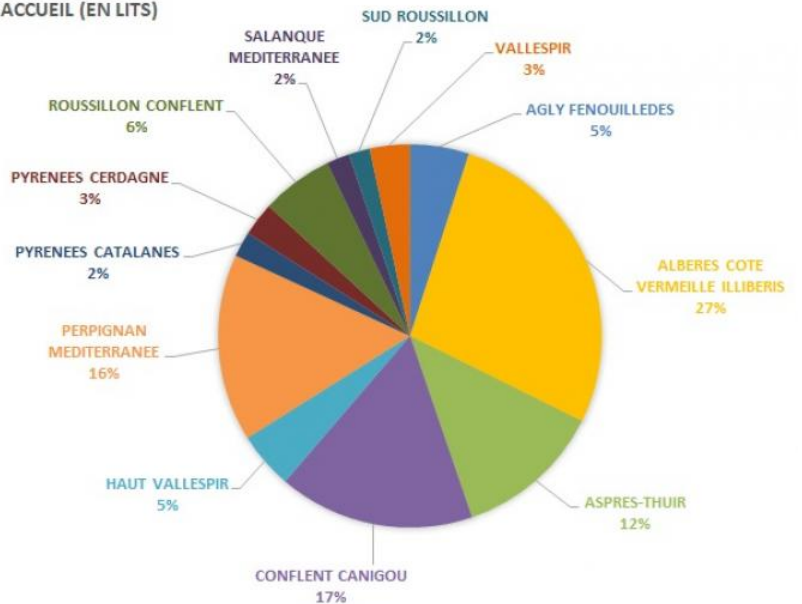

CHAMBRES D'HOTES CAPACITÉS D'ACCUEIL (EN LITS)

ADT DES PYRÉNÉES-ORIENTALES - 2 Boulevard des Pyrénées - 66005 Perpignan France

@ info@cdt-66.com

+33 (0) 4 68 51 52

53