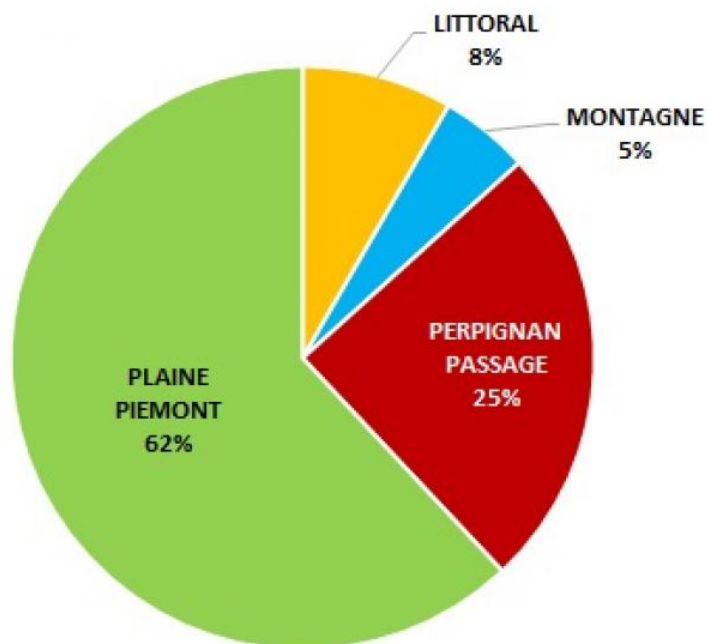

NOMBRE DE LITS (CH. HOTES)	2 clés / 2 épis	3 clés / 3 épis	4 clés / 4 épis	TOTAL
LITTORAL	-	47	-	47
MONTAGNE	12	4	12	28
PERPIGNAN PASSAGE	37	58	44	139
PLAINE PIEMONT	71	173	105	349
TOTAL	120	282	161	563

CHAMBRES D'HOTES - Capacités d'accueil (en lits)

CHAMBRES D'HOTES - Capacités d'accueil (en lits)

// PARC DES CHAMBRES D'HÔTES - 2018

PAR ZONE GÉOGRAPHIQUE

Source : ADT66 - 2018

CHAMBRES D'HOTES - Capacités d'accueil (en lits)

CHAMBRES D'HOTES - Capacités d'accueil (en lits)

CHAMBRES D'HOTES - Capacités d'accueil (en lits)

■ LITTORAL ■ MONTAGNE ■ PERPIGNAN PASSAGE ■ PLAINE PIEMONT

// PARC DES CHAMBRES D'HÔTES - 2018

RÉPARTITION INFRA-DÉPARTEMENTALE