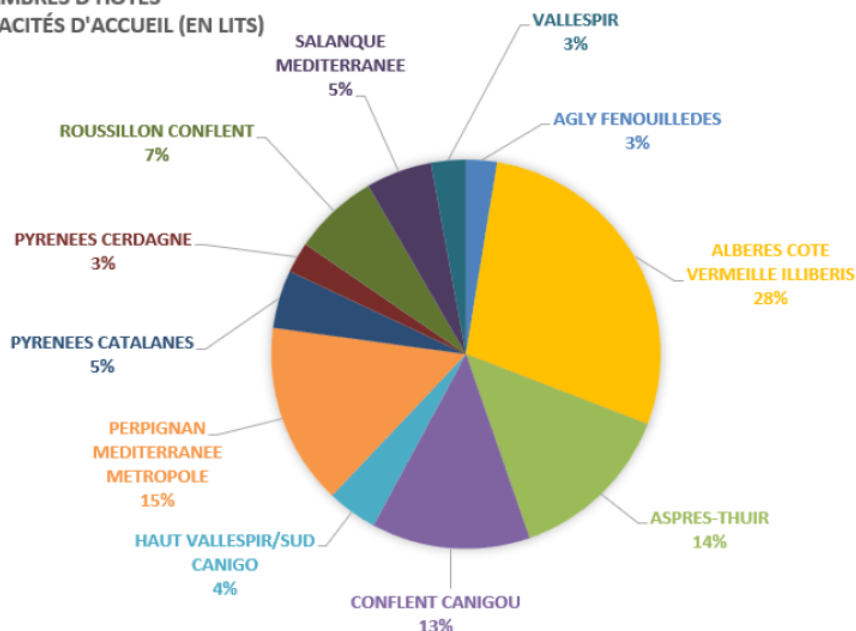

CHAMBRES D'HOTES CAPACITÉS D'ACCUEIL (EN LITS)

ADT DES PYRÉNÉES-ORIENTALES - 2 Boulevard des Pyrénées - 66005 Perpignan France

@ info@adt66.com

+33 (0) 4 68 51 52 53