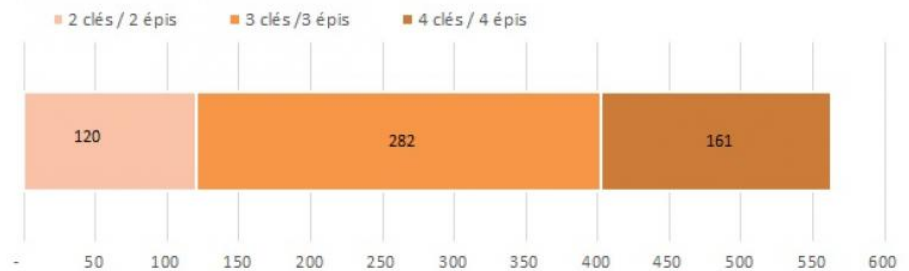

// PARC DES CHAMBRES D'HÔTES - 2018

PAR NIVEAU DE LABELLISATION

Source : ADT66 - 2018

NOMBRE DE CHAMBRES D'HOTES	2 clés / 2 épis	3 clés / 3 épis	4 clés / 4 épis	TOTAL
LITTORAL	-	9	-	9
MONTAGNE	1	1	1	3
PERPIGNAN PASSAGE	6	11	5	22
PLAINE PIEMONT	9	23	11	43
TOTAL	16	44	17	77

NOMBRE DE LITS (CH. HOTES)	2 clés / 2 épis	3 clés / 3 épis	4 clés / 4 épis	TOTAL
LITTORAL	-	47	-	47
MONTAGNE	12	4	12	28
PERPIGNAN PASSAGE	37	58	44	139
PLAINE PIEMONT	71	173	105	349
TOTAL	120	282	161	563

CHAMBRES D'HOTES - Capacités d'accueil (en lits)