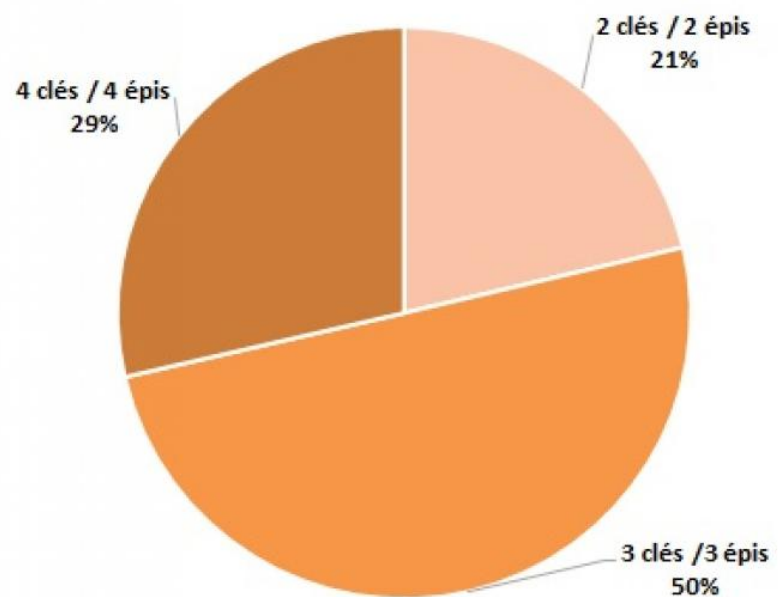

CHAMBRES D'HOTES - Capacités d'accueil (en lits)