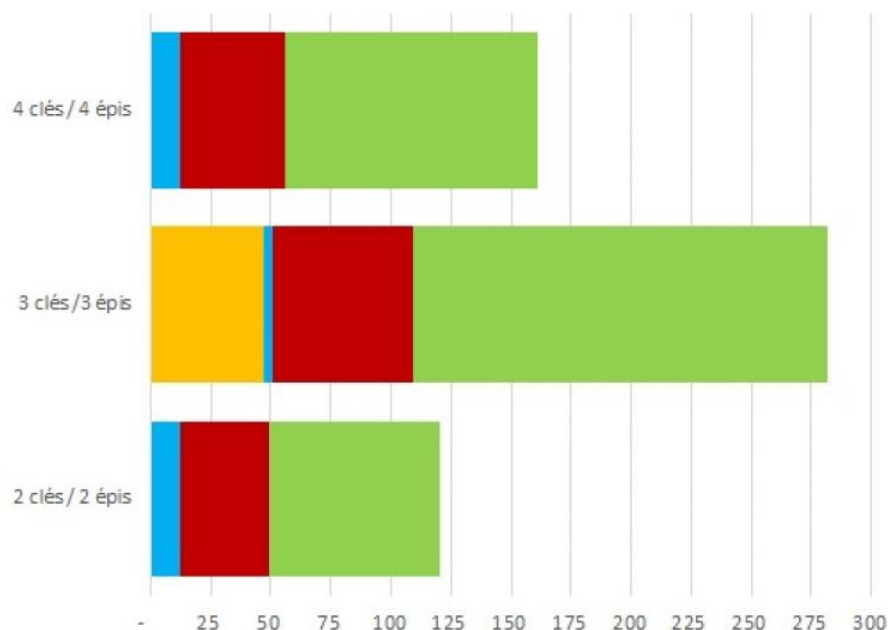

NOMBRE DE LITS (CH. HOTES)	2 clés / 2 épis	3 clés / 3 épis	4 clés / 4 épis	TOTAL
LITTORAL	-	47	-	47
MONTAGNE	12	4	12	28
PERPIGNAN PASSAGE	37	58	44	139
PLAINE PIEMONT	71	173	105	349
TOTAL	120	282	161	563

CHAMBRES D'HOTES - Capacités d'accueil (en lits)

CHAMBRES D'HOTES - Capacités d'accueil (en lits)

// PARC DES CHAMBRES D'HÔTES - 2018

PAR ZONE GÉOGRAPHIQUE

Source : ADT66 - 2018

CHAMBRES D'HOTES - Capacités d'accueil (en lits)

CHAMBRES D'HOTES - Capacités d'accueil (en lits)

CHAMBRES D'HOTES - Capacités d'accueil (en lits)

■ LITTORAL ■ MONTAGNE ■ PERPIGNAN PASSAGE ■ PLAINE PIEMONT

// PARC DES CHAMBRES D'HÔTES - 2018

RÉPARTITION INFRA-DÉPARTEMENTALE