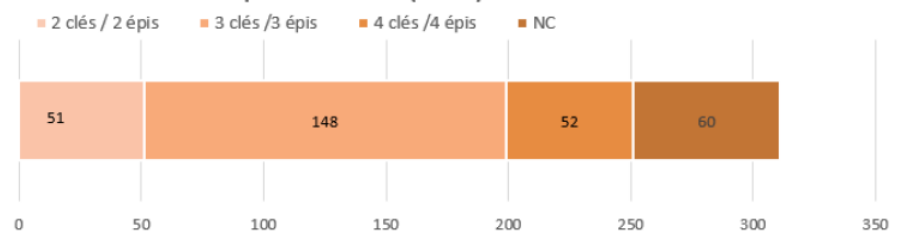

CHAMBRES D'HÔTES (2022)

// PARC DES CHAMBRES D'HÔTES - 2022

PAR NIVEAU DE LABELLISATION

Source : ADT66 - 2023

NOMBRE DE CHAMBRES D'HOTES	2 clés / 2 épis	3 clés / 3 épis	4 clés / 4 épis	NC	TOTAL
AGLY FENOUILLEDES	0	1	0	0	1
ALBERES COTE VERMEILLE ILLIBERI!	3	6	1	3	13
ASPRES-THUIR	1	1	2	2	6
CONFLENT CANIGOU	3	2	1	1	7
HAUT VALLESPYR/SUD CANIGO	0	1	0	0	1
PERPIGNAN MEDITERRANEE METR	1	3	2	3	9
PYRENEES CATALANES	1	1	0	0	2
PYRENEES CERDAGNE	0	2	0	0	2
ROUSSILLON CONFLENT	0	2	0	0	2
SALANQUE MEDITERRANEE	0	2	1	0	3
VALLESPYR	1	2	0	0	3
TOTAL	10	23	7	9	49

NOMBRE DE LITS (CH. HOTES)	2 clés / 2 épis	3 clés / 3 épis	4 clés / 4 épis	NC	TOTAL
AGLY FENOUILLEDES	0	8	0	0	8
ALBERES COTE VERMEILLE ILLIBERI!	25	32	6	25	88
ASPRES-THUIR	3	15	7	18	43
CONFLENT CANIGOU	15	9	8	9	41
HAUT VALLESPYR/SUD CANIGO	0	13	0	0	13
PERPIGNAN MEDITERRANEE METR	5	11	23	8	47
PYRENEES CATALANES	2	13	0	0	15
PYRENEES CERDAGNE	0	8	0	0	8
ROUSSILLON CONFLENT	0	22	0	0	22
SALANQUE MEDITERRANEE	0	9	8	0	17
VALLESPYR	1	8	0	0	9
TOTAL	51	148	52	60	311

CHAMBRES D'HOTES - Capacités d'accueil (en lits)