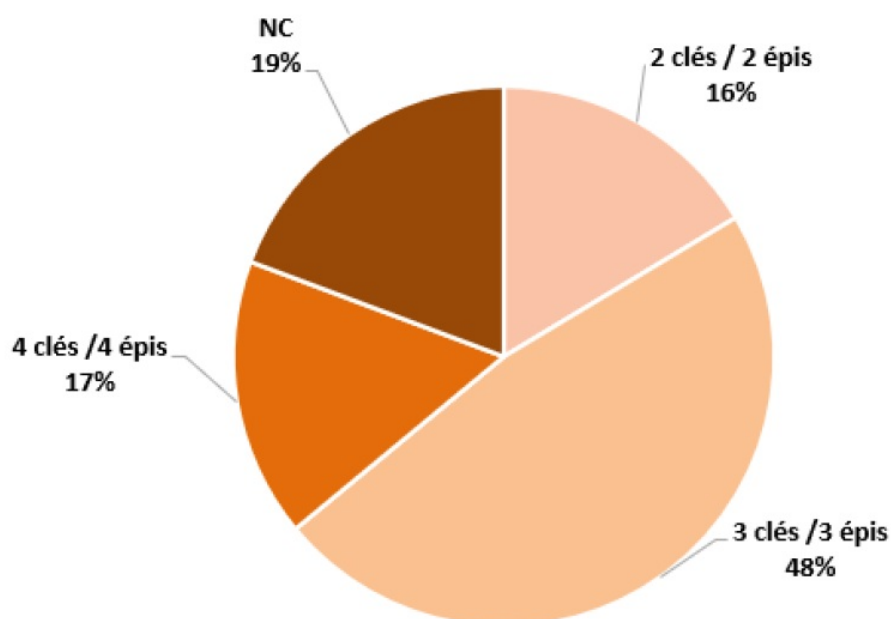

CHAMBRES D'HOTES - Capacités d'accueil (en lits)