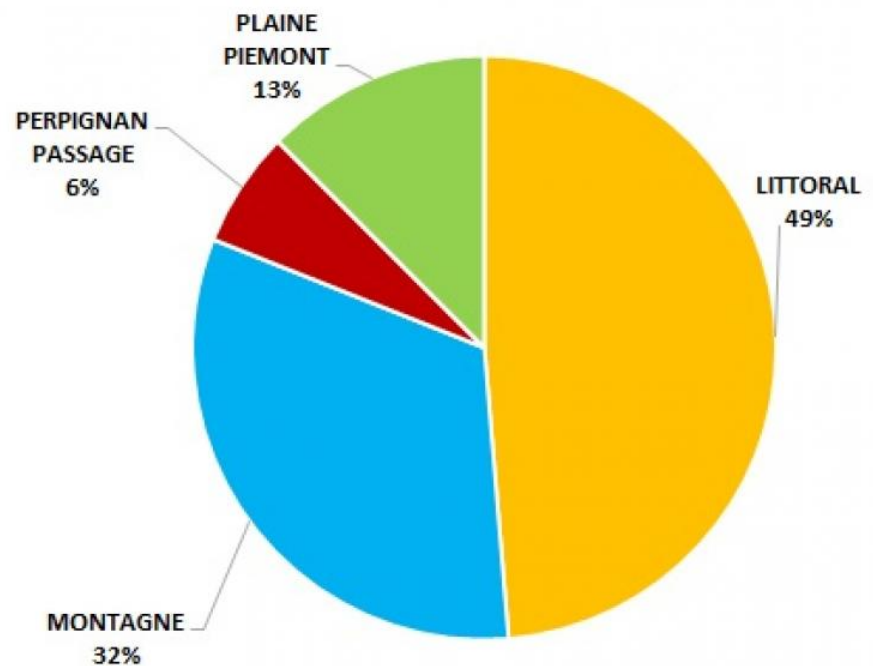

HEB.COLLECTIFS - Capacités d'accueil (en lits)