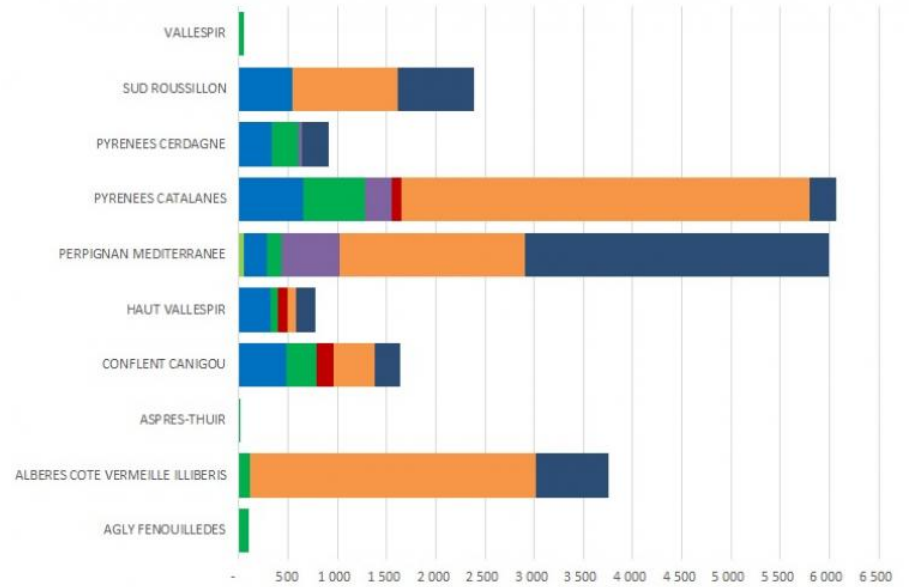

### RÉPARTITION INFRA-DÉPARTEMENTALE

Source : ADT66 - 2018

NOMBRE D'HEB. COLLECTIFS	Auberge de jeunesse	Centre de vacances et loisirs	Gîte de groupe	Maison familiale de vacances	Refuge gardé	Résidence de tourisme	Village de vacances	TOTAL
AGLY FENOUILLEDES	-	-	4	-	-	-	-	4
ALBERES COTE VERMEILLE ILLIBERIS	-	-	5	-	-	4	3	12
ASPRES-THUIR	-	-	1	-	-	-	-	1
CONFLENT CANIGOU	-	7	12	-	3	2	2	26
HAUT VALLESPYR	-	3	4	-	3	1	1	12
PERPIGNAN MEDITERRANEE	1	3	3	1	-	5	7	20
PYRENEES CATALANES	-	6	24	2	3	12	2	49
PYRENEES CERDAGNE	-	3	6	1	-	-	1	11
SUD ROUSSILLON	-	2	-	-	-	3	2	7
VALLESPYR	-	-	2	-	-	-	-	2
<b>TOTAL</b>	<b>1</b>	<b>24</b>	<b>61</b>	<b>4</b>	<b>9</b>	<b>27</b>	<b>18</b>	<b>144</b>

NOMBRE DE LITS (HEB.COLLECTIFS)	Auberge de jeunesse	Centre de vacances et loisirs	Gîte de groupe	Maison familiale de vacances	Refuge gardé	Résidence de tourisme	Village de vacances	TOTAL
AGLY FENOUILLEDES	-	-	96	-	-	-	-	96
ALBERES COTE VERMEILLE ILLIBERIS	-	-	110	-	-	2 909	734	3 753
ASPRES-THUIR	-	-	6	-	-	-	-	6
CONFLENT CANIGOU	-	475	318	-	169	416	257	1 635
HAUT VALLESPYR	-	316	82	-	96	82	195	771
PERPIGNAN MEDITERRANEE	49	236	142	598	-	1 885	3 086	5 996
PYRENEES CATALANES	-	651	635	270	90	4 158	271	6 075
PYRENEES CERDAGNE	-	328	279	28	-	-	280	915
SUD ROUSSILLON	-	540	-	-	-	1 072	771	2 383
VALLESPYR	-	-	54	-	-	-	-	54
<b>TOTAL</b>	<b>49</b>	<b>2 546</b>	<b>1 722</b>	<b>896</b>	<b>355</b>	<b>10 522</b>	<b>5 594</b>	<b>21 684</b>

### HEB.COLLECTIFS - Capacités d'accueil (en lits)

■ Auberge de jeunesse   
 ■ Centre de vacances et loisirs   
 ■ Gîte de groupe   
 ■ Maison familiale de vacances  
■ Refuge gardé   
 ■ Résidence de tourisme   
 ■ Village de vacances