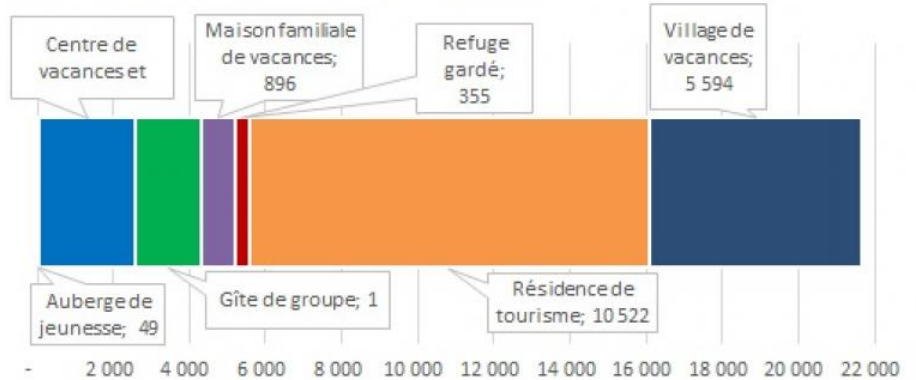

### PAR TYPE D'HÉBERGEMENT

Résultats exprimés en lits

Source : ADT66 - 2018

HEB.COLLECTIFS - Capacités d'accueil (en lits)

HEB.COLLECTIFS - Capacités d'accueil (en lits)

### PAR ZONE GÉOGRAPHIQUE

Résultats exprimés en lits

Source : ADT66 - 2018

NOMBRE D'HEB. COLLECTIFS	Auberge de jeunesse	Centre de vacances et loisirs	Gîte de groupe	Maison familiale de vacances	Refuge gardé	Résidence de tourisme	Village de vacances	TOTAL
LITTORAL	-	3	4	1	-	9	11	28
MONTAGNE	-	9	30	3	4	12	3	61
PERPIGNAN PASSAGE	1	2	3	-	-	3	-	9
PLAINE PIEMONT	-	10	24	-	5	3	4	46
<b>TOTAL</b>	<b>1</b>	<b>24</b>	<b>61</b>	<b>4</b>	<b>9</b>	<b>27</b>	<b>18</b>	<b>144</b>