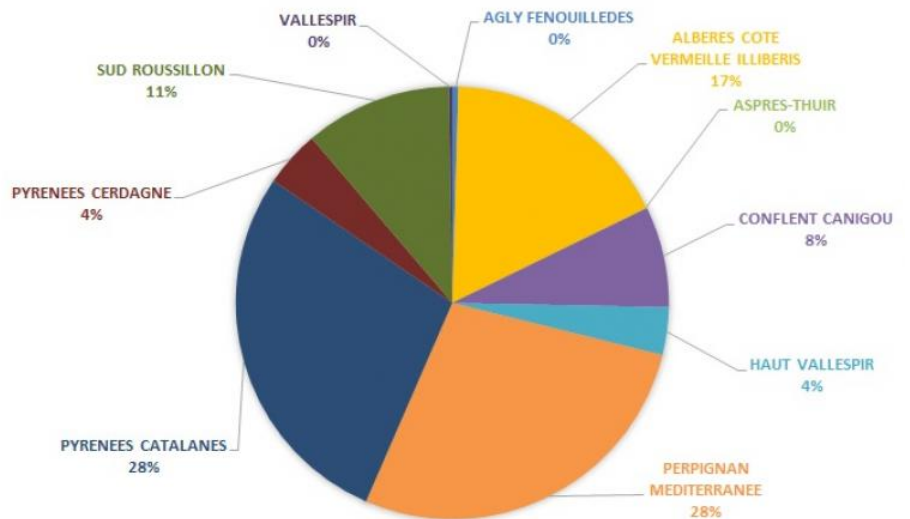

HEB.COLLECTIFS - CAPACITÉS D'ACCUEIL (EN LITS)

ADT DES PYRÉNÉES-ORIENTALES - 2 Boulevard des Pyrénées - 66005 Perpignan France

@ info@cdt-66.com

+33 (0) 4 68 51 52

53