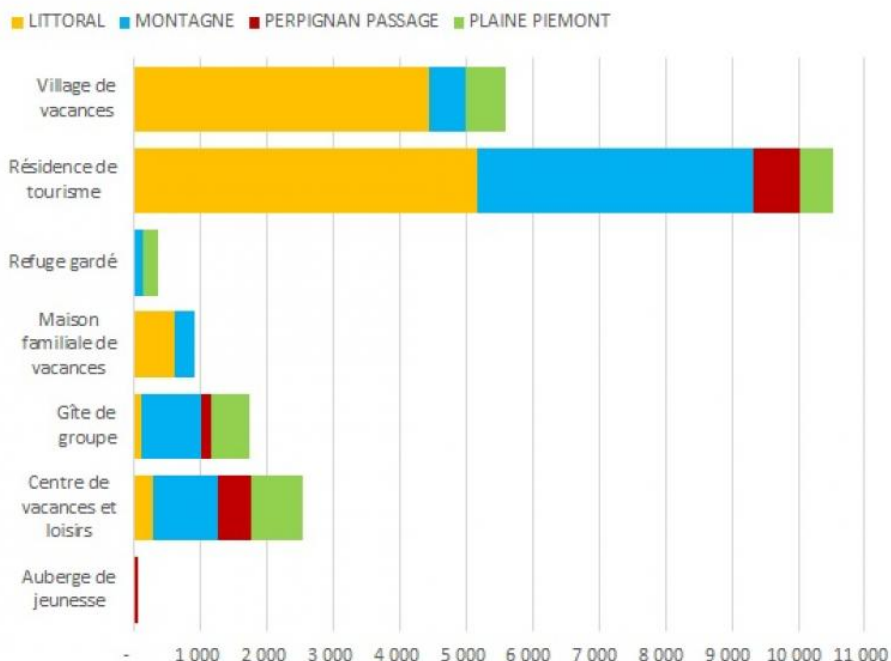

HEB.COLLECTIFS - Capacités d'accueil (en lits)

// PARC DES HÉBERGEMENTS COLLECTIFS - 2018

RÉPARTITION INFRA-DÉPARTEMENTALE

Source : ADT66 - 2018

NOMBRE D'HEB. COLLECTIFS	Auberge de jeunesse	Centre de vacances et loisirs	Gîte de groupe	Maison familiale de vacances	Refuge gardé	Résidence de tourisme	Village de vacances	TOTAL
AGLY FENOUILLEDES	-	-	4	-	-	-	-	4
ALBERES COTE VERMEILLE ILLIBERIS	-	-	5	-	-	4	3	12
ASPRES-THUIR	-	-	1	-	-	-	-	1
CONFLENT CANIGOU	-	7	12	-	3	2	2	26
HAUT VALLESPYR	-	3	4	-	3	1	1	12
PERPIGNAN MEDITERRANEE	1	3	3	1	-	5	7	20
PYRENEES CATALANES	-	6	24	2	3	12	2	49
PYRENEES CERDAGNE	-	3	6	1	-	-	1	11
SUD ROUSSILLON	-	2	-	-	-	3	2	7
VALLESPYR	-	-	2	-	-	-	-	2
TOTAL	1	24	61	4	9	27	18	144

NOMBRE DE LITS (HEB.COLLECTIFS)	Auberge de jeunesse	Centre de vacances et loisirs	Gîte de groupe	Maison familiale de vacances	Refuge gardé	Résidence de tourisme	Village de vacances	TOTAL
AGLY FENOUILLEDES	-	-	96	-	-	-	-	96
ALBERES COTE VERMEILLE ILLIBERIS	-	-	110	-	-	2 909	734	3 753
ASPRES-THUIR	-	-	6	-	-	-	-	6
CONFLENT CANIGOU	-	475	318	-	169	416	257	1 635
HAUT VALLESPYR	-	316	82	-	96	82	195	771
PERPIGNAN MEDITERRANEE	49	236	142	598	-	1 885	3 086	5 996
PYRENEES CATALANES	-	651	635	270	90	4 158	271	6 075
PYRENEES CERDAGNE	-	328	279	28	-	-	280	915
SUD ROUSSILLON	-	540	-	-	-	1 072	771	2 383
VALLESPYR	-	-	54	-	-	-	-	54
TOTAL	49	2 546	1 722	896	355	10 522	5 594	21 684