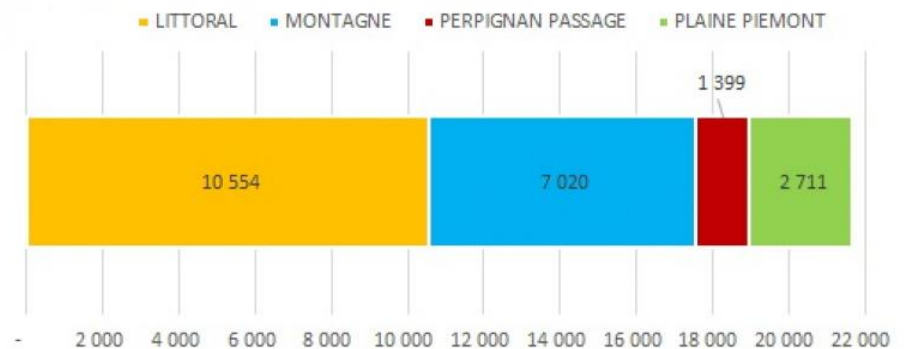

// PARC DES HÉBERGEMENTS COLLECTIFS - 2018

PAR ZONE GÉOGRAPHIQUE

Résultats exprimés en lits

Source : ADT66 - 2018

NOMBRE D'HEB. COLLECTIFS	Auberge de jeunesse	Centre de vacances et loisirs	Gîte de groupe	Maison familiale de vacances	Refuge gardé	Résidence de tourisme	Village de vacances	TOTAL
LITTORAL	-	3	4	1	-	9	11	28
MONTAGNE	-	9	30	3	4	12	3	61
PERPIGNAN PASSAGE	1	2	3	-	-	3	-	9
PLAINE PIEMONT	-	10	24	-	5	3	4	46
TOTAL	1	24	61	4	9	27	18	144

NOMBRE DE LITS (HEB.COLLECTIFS)	Auberge de jeunesse	Centre de vacances et loisirs	Gîte de groupe	Maison familiale de vacances	Refuge gardé	Résidence de tourisme	Village de vacances	TOTAL
LITTORAL	-	276	92	598	-	5 158	4 430	10 554
MONTAGNE	-	979	914	298	120	4 158	551	7 020
PERPIGNAN PASSAGE	49	500	142	-	-	708	-	1 399
PLAINE PIEMONT	-	791	574	-	235	498	613	2 711
TOTAL	49	2 546	1 722	896	355	10 522	5 594	21 684

HEB.COLLECTIFS - Capacités d'accueil (en lits)