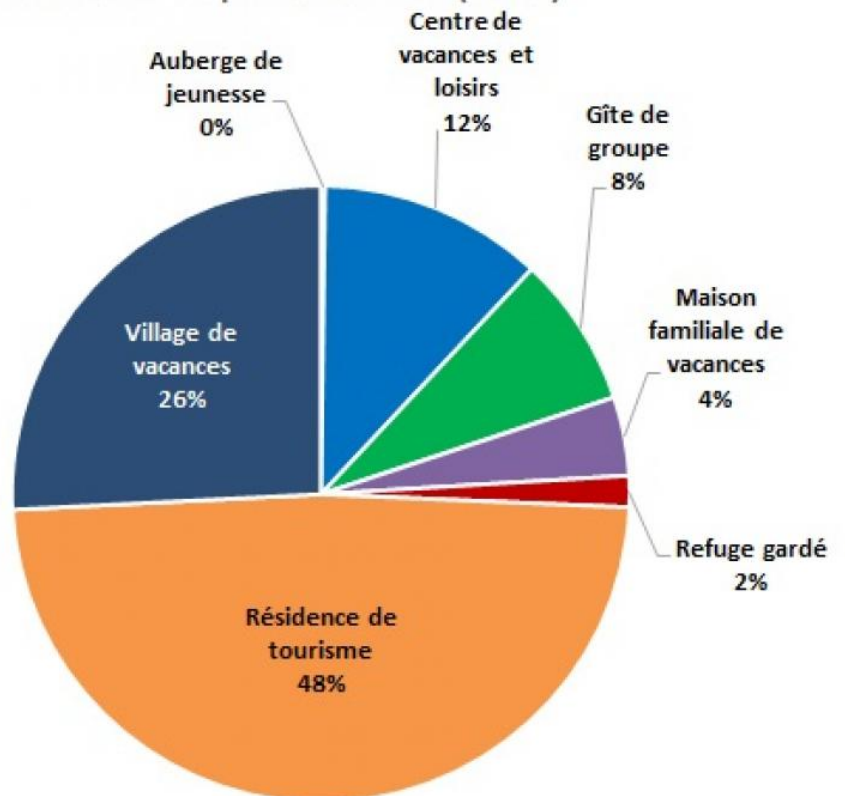

### PAR TYPE D'HÉBERGEMENT

Résultats exprimés en lits

Source : ADT66 - 2018

HEB.COLLECTIFS - Capacités d'accueil (en lits)

HEB.COLLECTIFS - Capacités d'accueil (en lits)

### PAR ZONE GÉOGRAPHIQUE

Résultats exprimés en lits

Source : ADT66 - 2018

NOMBRE D'HEB. COLLECTIFS	Auberge de jeunesse	Centre de vacances et loisirs	Gîte de groupe	Maison familiale de vacances	Refuge gardé	Résidence de tourisme	Village de vacances	TOTAL
LITTORAL	-	3	4	1	-	9	11	28
MONTAGNE	-	9	30	3	4	12	3	61
PERPIGNAN PASSAGE	1	2	3	-	-	3	-	9
PLAINE PIEMONT	-	10	24	-	5	3	4	46
<b>TOTAL</b>	<b>1</b>	<b>24</b>	<b>61</b>	<b>4</b>	<b>9</b>	<b>27</b>	<b>18</b>	<b>144</b>

NOMBRE DE LITS (HEB.COLLECTIFS)	Auberge de jeunesse	Centre de vacances et loisirs	Gîte de groupe	Maison familiale de vacances	Refuge gardé	Résidence de tourisme	Village de vacances	TOTAL
LITTORAL	-	276	92	598	-	5 158	4 430	10 554
MONTAGNE	-	979	914	298	120	4 158	551	7 020
PERPIGNAN PASSAGE	49	500	142	-	-	708	-	1 399
PLAINE PIEMONT	-	791	574	-	235	498	613	2 711
<b>TOTAL</b>	<b>49</b>	<b>2 546</b>	<b>1 722</b>	<b>896</b>	<b>355</b>	<b>10 522</b>	<b>5 594</b>	<b>21 684</b>