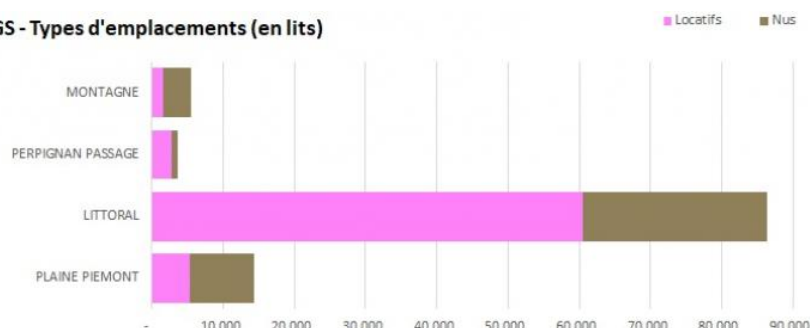

NOMBRE DE LITS (CAMPINGS)	1 étoile	2 étoiles	3 étoiles	4 étoiles	5 étoiles	Aire Naturelle	TOTAL
AGLY FENOUILLEDES	-	282	379	-	-	-	661
ALBERES COTE VERMEILLE ILLIBERIS	312	2 075	15 628	22 061	12 020	-	52 096
ASPRES-THUIR	90	-	-	-	-	-	90
CONFLENT CANIGOU	60	1 547	1 709	-	-	-	3 316
HAUT VALLESPYR	312	494	463	-	-	-	1 269
PERPIGNAN MEDITERRANEE	-	699	3 933	18 565	10 661	-	33 858
PYRENEES CATALANES	-	486	335	-	-	20	841
PYRENEES CERDAGNE	-	1 324	2 904	232	-	-	4 460
ROUSSILLON CONFLENT	-	192	199	-	-	-	391
SALANQUE MEDITERRANEE	-	330	140	-	-	-	470
SUD ROUSSILLON	-	-	271	5 011	1 439	-	6 721
VALLESPYR	-	1 847	3 330	422	-	-	5 599
Total général	774	9 276	29 291	46 291	24 120	20	109 772

CAMPINGS - Capacités d'accueil (en lits)

// HÔTELLERIE DE PLEIN AIR - PARC CLASSÉE - 2018

PAR TYPES D'EMPLACEMENTS

Source : ADT66 - INSEE - 2018

CAMPINGS - Capacités d'accueil (en lits)

Types d'emplacements (en lits)	Locatifs	Nus	TOTAL
PLAINE PIEMONT	5 276	9 051	14 327
LITTORAL	60 560	25 836	86 396
PERPIGNAN PASSAGE	2 668	963	3 631
MONTAGNE	1 548	3 870	5 418
TOTAL	70 052	39 720	109 772

CAMPINGS - Types d'emplacements (en lits)

Types d'emplacements (en lits)	Locatifs	Nus	TOTAL
AGLY FENOUILLEDES	280	381	661
ALBERES COTE VERMEILLE ILLIBERIS	34 492	17 604	52 096
ASPRES-THUIR	-	90	90
CONFLENT CANIGO	1 336	1 980	3 316
HAUT VALLESPYR	204	1 065	1 269
PERPIGNAN MEDITERRANEE	24 456	9 402	33 858
PYRENEES CATALANES	124	717	841
PYRENEES CERDAGNE	1 412	3 048	4 460
ROUSSILLON CONFLENT	244	147	391
SALANQUE MEDITERRANEE	380	90	470
SUD ROUSSILLON	5 080	1 641	6 721
VALLESPYR	2 044	3 555	5 599
Total général	70 052	39 720	109 772