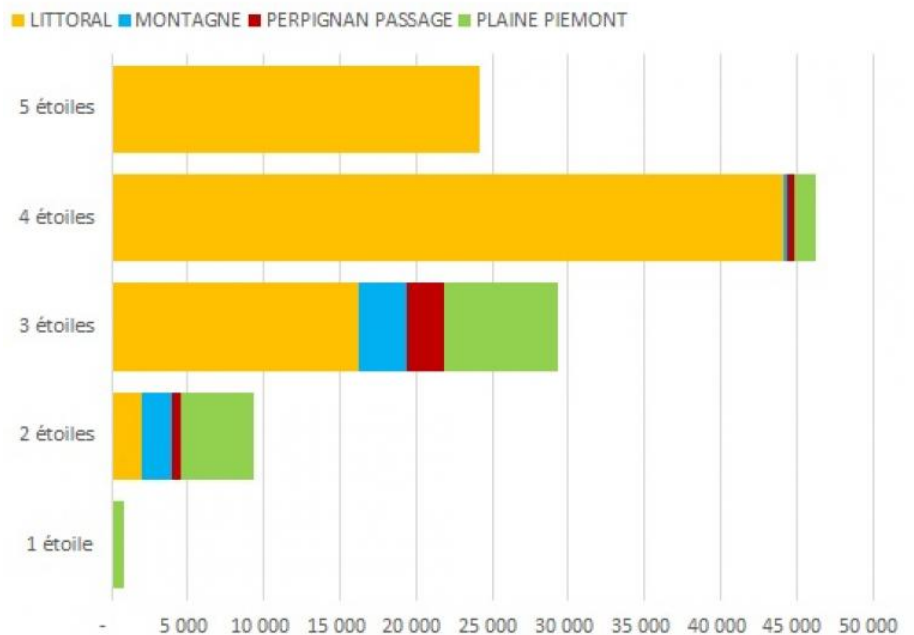

NOMBRE DE LITS (CAMPINGS)	1 étoile	2 étoiles	3 étoiles	4 étoiles	5 étoiles	Aire Naturelle	TOTAL
LITTORAL	-	2 007	16 175	44 094	24 120	-	86 396
MONTAGNE	-	1 927	3 239	232	-	20	5 418
PERPIGNAN PASSAGE	-	642	2 432	557	-	-	3 631
PLAINE PIEMONT	774	4 700	7 445	1 408	-	-	14 327
TOTAL	774	9 276	29 291	46 291	24 120	20	109 772

CAMPINGS - Capacités d'accueil (en lits)

CAMPINGS - Capacités d'accueil (en lits)

// HÔTELLERIE DE PLEIN AIR - PARC CLASSÉE - 2018

PAR ZONE GÉOGRAPHIQUE

Source : ADT66 - INSEE - 2018

CAMPINGS - Capacités d'accueil (en lits)

CAMPINGS - Capacités d'accueil (en lits)

CAMPINGS - Capacités d'accueil (en lits)

// HÔTELLERIE DE PLEIN AIR - PARC CLASSÉE - 2018

RÉPARTITION INFRA- DEPARTEMENTALE

Source : ADT66 - INSEE - 2018

NOMBRE DE CAMPINGS	1 étoile	2 étoiles	3 étoiles	4 étoiles	5 étoiles	Aire Naturelle	TOTAL
AGLY FENOUILLEDES	-	3	2	-	-	-	5
ALBERES COTE VERMEILLE ILLIBERIS	1	6	28	19	9	-	63
ASPRES-THUIR	1	-	-	-	-	-	1
CONFLENT CANIGOU	1	7	6	-	-	-	14
HAUT VALLESPYR	2	1	1	-	-	-	4
PERPIGNAN MEDITERRANEE	-	4	8	16	6	-	34
PYRENEES CATALANES	-	1	1	-	-	1	3
PYRENEES CERDAGNE	-	5	12	2	-	-	19
ROUSSILLON CONFLENT	-	1	1	-	-	-	2
SALANQUE MEDITERRANEE	-	1	1	-	-	-	2
SUD ROUSSILLON	-	-	1	3	1	-	5
VALLESPYR	-	6	10	2	-	-	18
Total général	5	35	71	42	16	1	170

NOMBRE DE LITS (CAMPINGS)	1 étoile	2 étoiles	3 étoiles	4 étoiles	5 étoiles	Aire Naturelle	TOTAL
AGLY FENOUILLEDES	-	282	379	-	-	-	661
ALBERES COTE VERMEILLE ILLIBERIS	312	2 075	15 628	22 061	12 020	-	52 096
ASPRES-THUIR	90	-	-	-	-	-	90
CONFLENT CANIGOU	60	1 547	1 709	-	-	-	3 316
HAUT VALLESPYR	312	494	463	-	-	-	1 269
PERPIGNAN MEDITERRANEE	-	699	3 933	18 565	10 661	-	33 858
PYRENEES CATALANES	-	486	335	-	-	20	841
PYRENEES CERDAGNE	-	1 324	2 904	232	-	-	4 460
ROUSSILLON CONFLENT	-	192	199	-	-	-	391
SALANQUE MEDITERRANEE	-	330	140	-	-	-	470
SUD ROUSSILLON	-	-	271	5 011	1 439	-	6 721
VALLESPYR	-	1 847	3 330	422	-	-	5 599
Total général	774	9 276	29 291	46 291	24 120	20	109 772