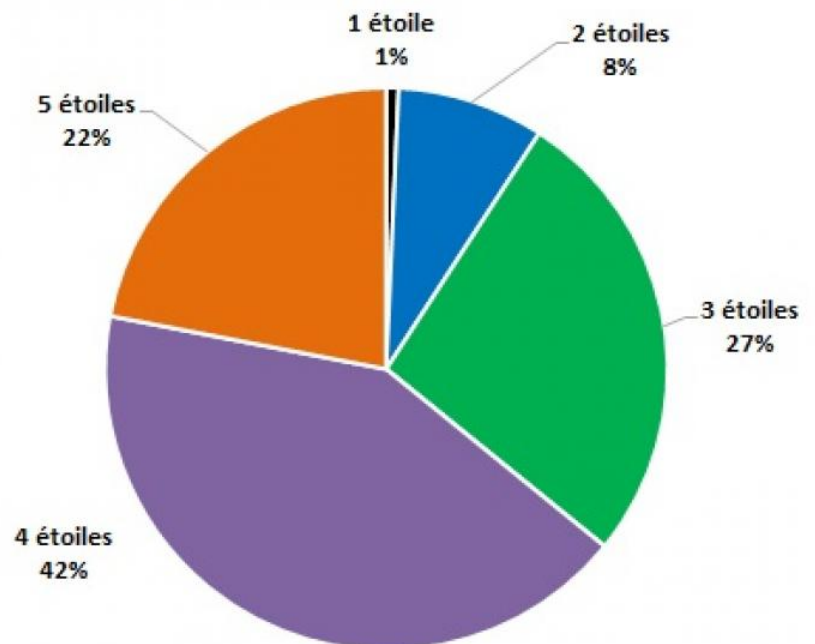

CAMPINGS - Capacités d'accueil (en lits)