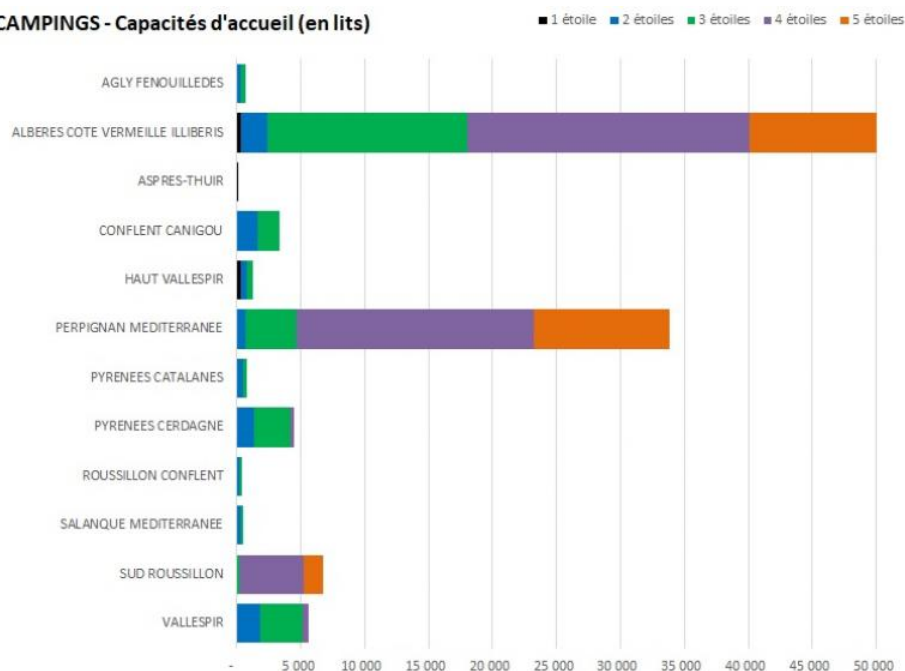

// HÔTELLERIE DE PLEIN AIR - PARC CLASSÉE - 2018

RÉPARTITION INFRA- DEPARTEMENTALE

Source : ADT66 - INSEE - 2018

NOMBRE DE CAMPINGS	1 étoile	2 étoiles	3 étoiles	4 étoiles	5 étoiles	Aire Naturelle	TOTAL
AGLY FENOUILLEDES	-	3	2	-	-	-	5
ALBERES COTE VERMEILLE ILLIBERIS	1	6	28	19	9	-	63
ASPRES-THUIR	1	-	-	-	-	-	1
CONFLENT CANIGOU	1	7	6	-	-	-	14
HAUT VALLESPYR	2	1	1	-	-	-	4
PERPIGNAN MEDITERRANEE	-	4	8	16	6	-	34
PYRENEES CATALANES	-	1	1	-	-	1	3
PYRENEES CERDAGNE	-	5	12	2	-	-	19
ROUSSILLON CONFLENT	-	1	1	-	-	-	2
SALANQUE MEDITERRANEE	-	1	1	-	-	-	2
SUD ROUSSILLON	-	-	1	3	1	-	5
VALLESPYR	-	6	10	2	-	-	18
Total général	5	35	71	42	16	1	170

NOMBRE DE LITS (CAMPINGS)	1 étoile	2 étoiles	3 étoiles	4 étoiles	5 étoiles	Aire Naturelle	TOTAL
AGLY FENOUILLEDES	-	282	379	-	-	-	661
ALBERES COTE VERMEILLE ILLIBERIS	312	2 075	15 628	22 061	12 020	-	52 096
ASPRES-THUIR	90	-	-	-	-	-	90
CONFLENT CANIGOU	60	1 547	1 709	-	-	-	3 316
HAUT VALLESPYR	312	494	463	-	-	-	1 269
PERPIGNAN MEDITERRANEE	-	699	3 933	18 565	10 661	-	33 858
PYRENEES CATALANES	-	486	335	-	-	20	841
PYRENEES CERDAGNE	-	1 324	2 904	232	-	-	4 460
ROUSSILLON CONFLENT	-	192	199	-	-	-	391
SALANQUE MEDITERRANEE	-	330	140	-	-	-	470
SUD ROUSSILLON	-	-	271	5 011	1 439	-	6 721
VALLESPYR	-	1 847	3 330	422	-	-	5 599
Total général	774	9 276	29 291	46 291	24 120	20	109 772

CAMPINGS - Capacités d'accueil (en lits)