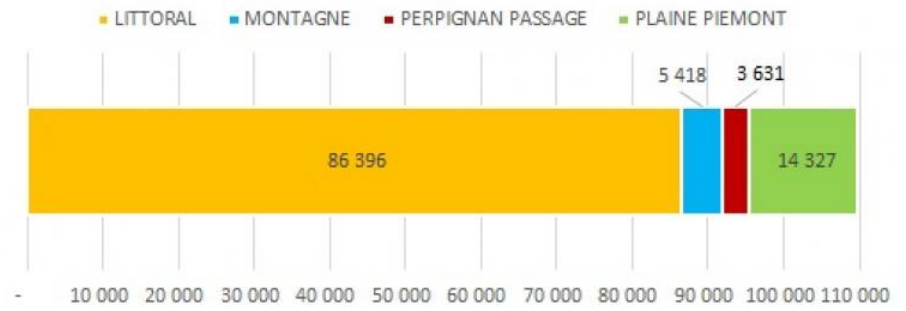

NOMBRE DE LITS (CAMPINGS)	1 étoile	2 étoiles	3 étoiles	4 étoiles	5 étoiles	Aire Naturelle	TOTAL
LITTORAL	-	2 007	16 175	44 094	24 120	-	86 396
MONTAGNE	-	1 927	3 239	232	-	20	5 418
PERPIGNAN PASSAGE	-	642	2 432	557	-	-	3 631
PLAINE PIEMONT	774	4 700	7 445	1 408	-	-	14 327
TOTAL	774	9 276	29 291	46 291	24 120	20	109 772

CAMPINGS - Capacités d'accueil (en lits)

CAMPINGS - Capacités d'accueil (en lits)

// HÔTELLERIE DE PLEIN AIR - PARC CLASSÉE - 2018

PAR ZONE GÉOGRAPHIQUE

Source : ADT66 - INSEE - 2018

CAMPINGS - Capacités d'accueil (en lits)