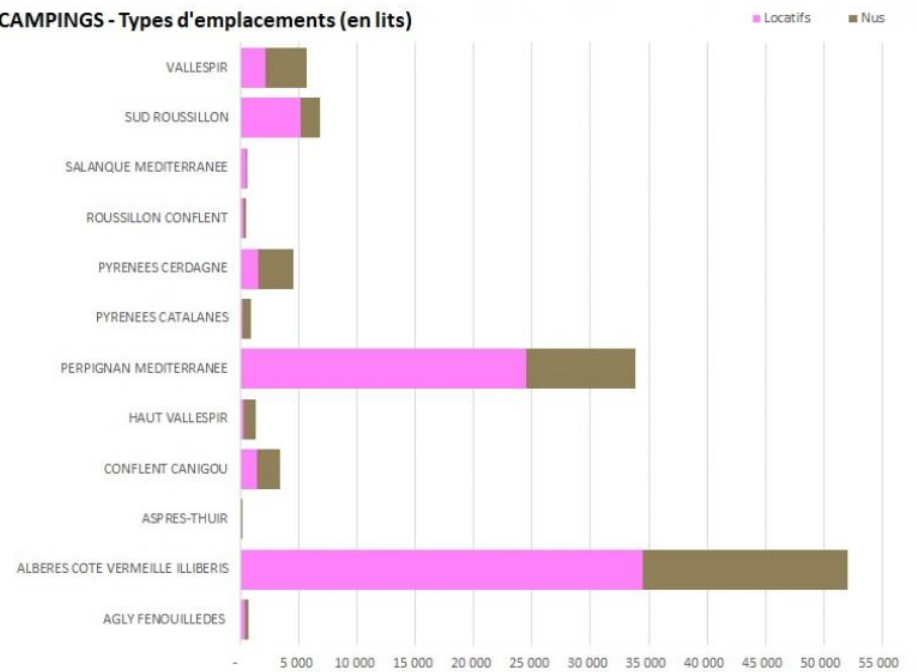

CAMPINGS - Types d'emplacements (en lits)

ADT DES PYRÉNÉES-ORIENTALES - 2 Boulevard des Pyrénées - 66005 Perpignan France

@ info@cdt-66.com

+33 (0) 4 68 51 52

53