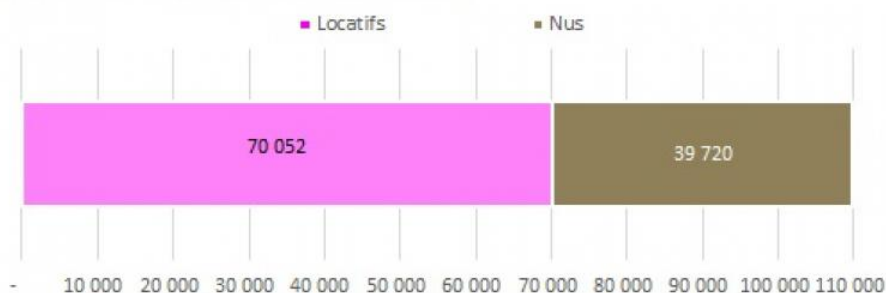

NOMBRE DE LITS (CAMPINGS)	1 étoile	2 étoiles	3 étoiles	4 étoiles	5 étoiles	Aire Naturelle	TOTAL
AGLY FENOUILLEDES	-	282	379	-	-	-	661
ALBERES COTE VERMEILLE ILLIBERIS	312	2 075	15 628	22 061	12 020	-	52 096
ASPRES-THUIR	90	-	-	-	-	-	90
CONFLENT CANIGOU	60	1 547	1 709	-	-	-	3 316
HAUT VALLESPYR	312	494	463	-	-	-	1 269
PERPIGNAN MEDITERRANEE	-	699	3 933	18 565	10 661	-	33 858
PYRENEES CATALANES	-	486	335	-	-	20	841
PYRENEES CERDAGNE	-	1 324	2 904	232	-	-	4 460
ROUSSILLON CONFLENT	-	192	199	-	-	-	391
SALANQUE MEDITERRANEE	-	330	140	-	-	-	470
SUD ROUSSILLON	-	-	271	5 011	1 439	-	6 721
VALLESPYR	-	1 847	3 330	422	-	-	5 599
Total général	774	9 276	29 291	46 291	24 120	20	109 772

CAMPINGS - Capacités d'accueil (en lits)

// HÔTELLERIE DE PLEIN AIR - PARC CLASSÉE - 2018

PAR TYPES D'EMPLACEMENTS

Source : ADT66 - INSEE - 2018

CAMPINGS - Capacités d'accueil (en lits)

Types d'emplacements (en lits)	Locatifs	Nus	TOTAL
PLAINE PIEMONT	5 276	9 051	14 327
LITTORAL	60 560	25 836	86 396
PERPIGNAN PASSAGE	2 668	963	3 631
MONTAGNE	1 548	3 870	5 418
TOTAL	70 052	39 720	109 772

CAMPINGS - Types d'emplacements (en lits)

Types d'emplacements (en lits)	Locatifs	Nus	TOTAL
AGLY FENOUILLEDES	280	381	661
ALBERES COTE VERMEILLE ILLIBERIS	34 492	17 604	52 096
ASPRES-THUIR	-	90	90
CONFLENT CANIGO	1 336	1 980	3 316
HAUT VALLESPYR	204	1 065	1 269
PERPIGNAN MEDITERRANEE	24 456	9 402	33 858
PYRENEES CATALANES	124	717	841
PYRENEES CERDAGNE	1 412	3 048	4 460
ROUSSILLON CONFLENT	244	147	391
SALANQUE MEDITERRANEE	380	90	470
SUD ROUSSILLON	5 080	1 641	6 721
VALLESPYR	2 044	3 555	5 599
Total général	70 052	39 720	109 772