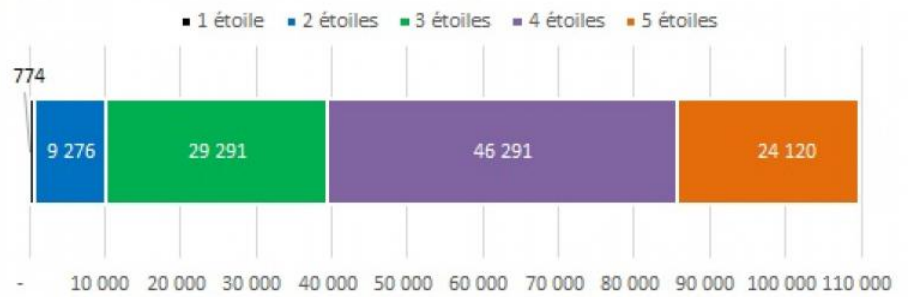

// HÔTELLERIE DE PLEIN AIR - PARC CLASSÉE - 2018

PAR CATÉGORIE

Source : ADT66 - INSEE - 2018

NOMBRE DE CAMPINGS	1 étoile	2 étoiles	3 étoiles	4 étoiles	5 étoiles	Aire Naturelle	TOTAL
LITTORAL	-	7	29	36	16	-	88
MONTAGNE	-	7	13	2	-	1	23
PERPIGNAN PASSAGE	-	3	6	1	-	-	10
PLAINE PIEMONT	5	18	23	3	-	-	49
TOTAL	5	35	71	42	16	1	170

NOMBRE DE LITS (CAMPINGS)	1 étoile	2 étoiles	3 étoiles	4 étoiles	5 étoiles	Aire Naturelle	TOTAL
LITTORAL	-	2 007	16 175	44 094	24 120	-	86 396
MONTAGNE	-	1 927	3 239	232	-	20	5 418
PERPIGNAN PASSAGE	-	642	2 432	557	-	-	3 631
PLAINE PIEMONT	774	4 700	7 445	1 408	-	-	14 327
TOTAL	774	9 276	29 291	46 291	24 120	20	109 772

CAMPINGS - Capacités d'accueil (en lits)