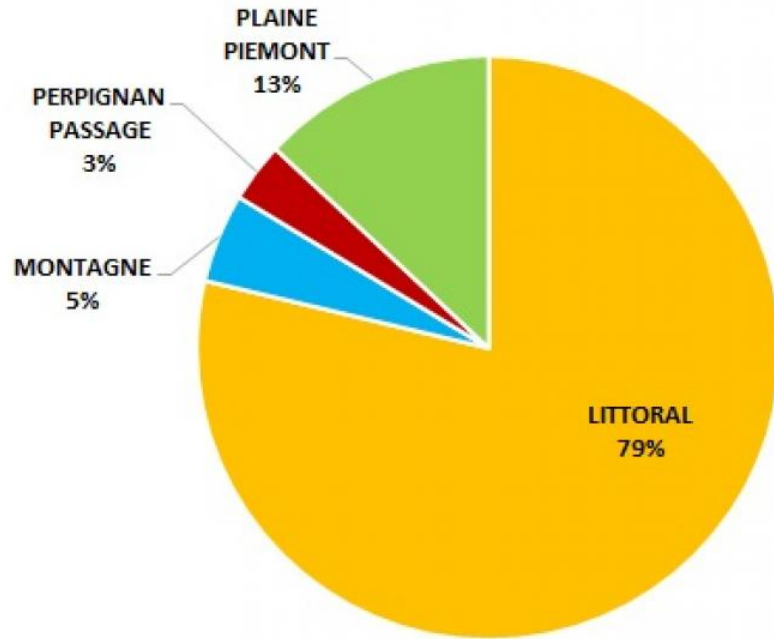

NOMBRE DE LITS (CAMPINGS)	1 étoile	2 étoiles	3 étoiles	4 étoiles	5 étoiles	Aire Naturelle	TOTAL
LITTORAL	-	2 007	16 175	44 094	24 120	-	86 396
MONTAGNE	-	1 927	3 239	232	-	20	5 418
PERPIGNAN PASSAGE	-	642	2 432	557	-	-	3 631
PLAINE PIEMONT	774	4 700	7 445	1 408	-	-	14 327
TOTAL	774	9 276	29 291	46 291	24 120	20	109 772

CAMPINGS - Capacités d'accueil (en lits)

CAMPINGS - Capacités d'accueil (en lits)

// HÔTELLERIE DE PLEIN AIR - PARC CLASSÉE - 2018

PAR ZONE GÉOGRAPHIQUE

Source : ADT66 - INSEE - 2018

CAMPINGS - Capacités d'accueil (en lits)

CAMPINGS - Capacités d'accueil (en lits)

CAMPINGS - Capacités d'accueil (en lits)

// HÔTELLERIE DE PLEIN AIR - PARC CLASSÉE - 2018

RÉPARTITION INFRA- DEPARTEMENTALE

Source : ADT66 - INSEE - 2018

NOMBRE DE CAMPINGS	1 étoile	2 étoiles	3 étoiles	4 étoiles	5 étoiles	Aire Naturelle	TOTAL
AGLY FENOUILLEDES	-	3	2	-	-	-	5
ALBERES COTE VERMEILLE ILLIBERIS	1	6	28	19	9	-	63
ASPRES-THUIR	1	-	-	-	-	-	1
CONFLENT CANIGOU	1	7	6	-	-	-	14
HAUT VALLESPYR	2	1	1	-	-	-	4
PERPIGNAN MEDITERRANEE	-	4	8	16	6	-	34
PYRENEES CATALANES	-	1	1	-	-	1	3
PYRENEES CERDAGNE	-	5	12	2	-	-	19
ROUSSILLON CONFLENT	-	1	1	-	-	-	2
SALANQUE MEDITERRANEE	-	1	1	-	-	-	2
SUD ROUSSILLON	-	-	1	3	1	-	5
VALLESPYR	-	6	10	2	-	-	18
Total général	5	35	71	42	16	1	170