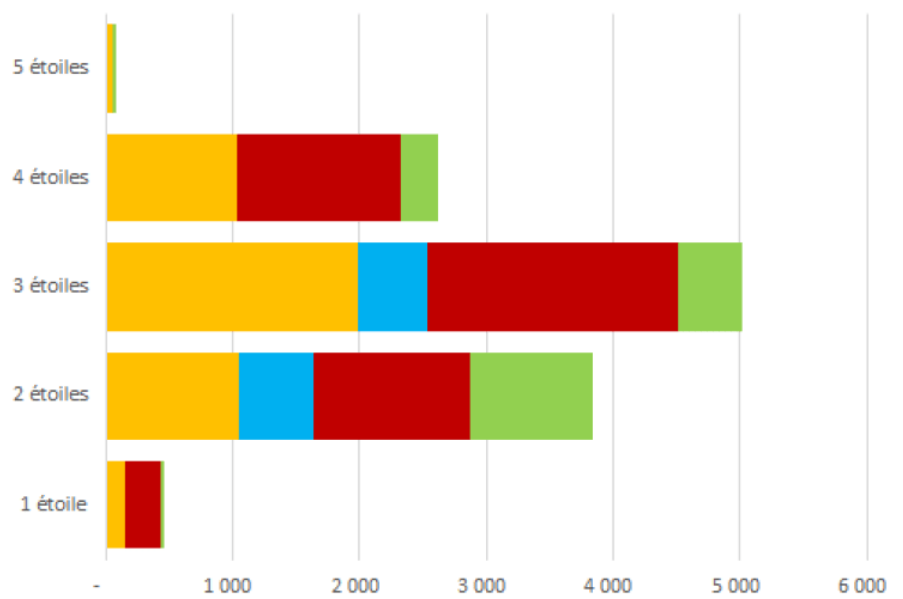

NOMBRE DE LITS (HOTELS)	1 étoile	2 étoiles	3 étoiles	4 étoiles	5 étoiles	TOTAL
LITTORAL	151	1 056	1 995	1 040	48	4 290
MONTAGNE	-	583	543	-	-	1 126
PERPIGNAN PASSAGE	279	1 236	1 970	1 287	-	4 772
PLAINES PIEMONT	28	971	513	294	34	1 840
TOTAL	458	3 846	5 021	2 621	82	12 028

HOTELS - Capacités d'accueil (en lits)

HOTELS - Capacités d'accueil (en lits)

HOTELS - Capacités d'accueil (en lits)

■ LITTORAL ■ MONTAGNE ■ PERPIGNAN PASSAGE ■ PLAINE PIEMONT

// PARC HÔTELIER CLASSÉ - 2021