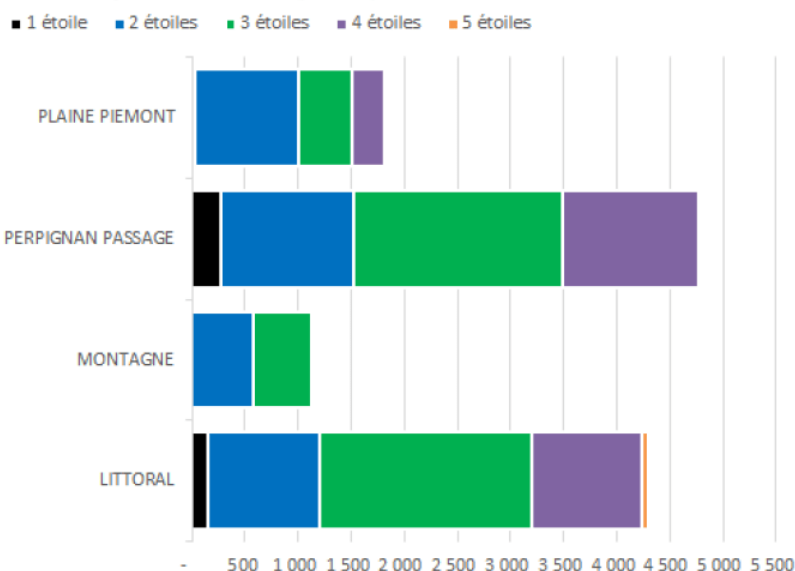

L'HÔTELLERIE (2021)

// PARC HÔTELIER CLASSÉ - 2021

PAR CATÉGORIE

Source : ADT66 - INSEE - 2022

HOTELS - Capacités d'accueil (en lits)

HOTELS - Capacités d'accueil (en lits)

HOTELS - Capacités d'accueil (en lits)

// PARC HÔTELIER CLASSÉ - 2021

PAR ZONE GEOGRAPHIQUE

Source : ADT66 - INSEE - 2022

NOMBRE D'HOTELS	1 étoile	2 étoiles	3 étoiles	4 étoiles	5 étoiles	TOTAL
LITTORAL	2	18	25	11	1	57
MONTAGNE	-	10	8	-	-	18
PERPIGNAN PASSAGE	2	10	20	9	-	41
PLAINES PIEMONT	1	18	9	5	1	34
TOTAL	5	56	62	25	2	150

NOMBRE DE LITS (HOTELS)	1 étoile	2 étoiles	3 étoiles	4 étoiles	5 étoiles	TOTAL
LITTORAL	151	1 056	1 995	1 040	48	4 290
MONTAGNE	-	583	543	-	-	1 126
PERPIGNAN PASSAGE	279	1 236	1 970	1 287	-	4 772
PLAINES PIEMONT	28	971	513	294	34	1 840
TOTAL	458	3 846	5 021	2 621	82	12 028