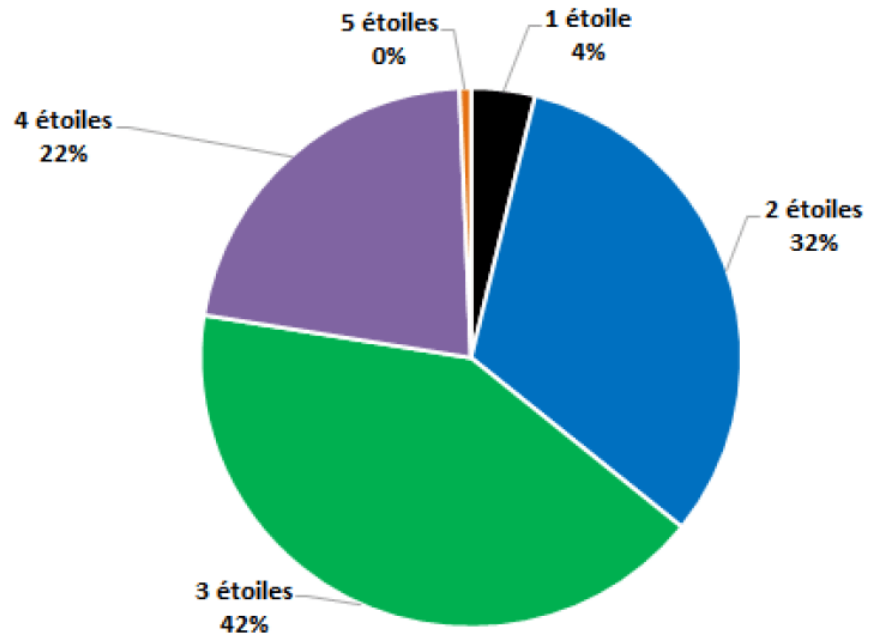

L'HÔTELLERIE (2021)

// PARC HÔTELIER CLASSÉ - 2021

PAR CATÉGORIE

Source : ADT66 - INSEE - 2022

HOTELS - Capacités d'accueil (en lits)

HOTELS - Capacités d'accueil (en lits)

HOTELS - Capacités d'accueil (en lits)

// PARC HÔTELIER CLASSÉ - 2021

PAR ZONE GEOGRAPHIQUE

Source : ADT66 - INSEE - 2022

NOMBRE D'HOTELS	1 étoile	2 étoiles	3 étoiles	4 étoiles	5 étoiles	TOTAL
LITTORAL	2	18	25	11	1	57
MONTAGNE	-	10	8	-	-	18
PERPIGNAN PASSAGE	2	10	20	9	-	41
PLAINES PIEMONT	1	18	9	5	1	34
TOTAL	5	56	62	25	2	150

NOMBRE DE LITS (HOTELS)	1 étoile	2 étoiles	3 étoiles	4 étoiles	5 étoiles	TOTAL
LITTORAL	151	1 056	1 995	1 040	48	4 290
MONTAGNE	-	583	543	-	-	1 126
PERPIGNAN PASSAGE	279	1 236	1 970	1 287	-	4 772
PLAINES PIEMONT	28	971	513	294	34	1 840
TOTAL	458	3 846	5 021	2 621	82	12 028