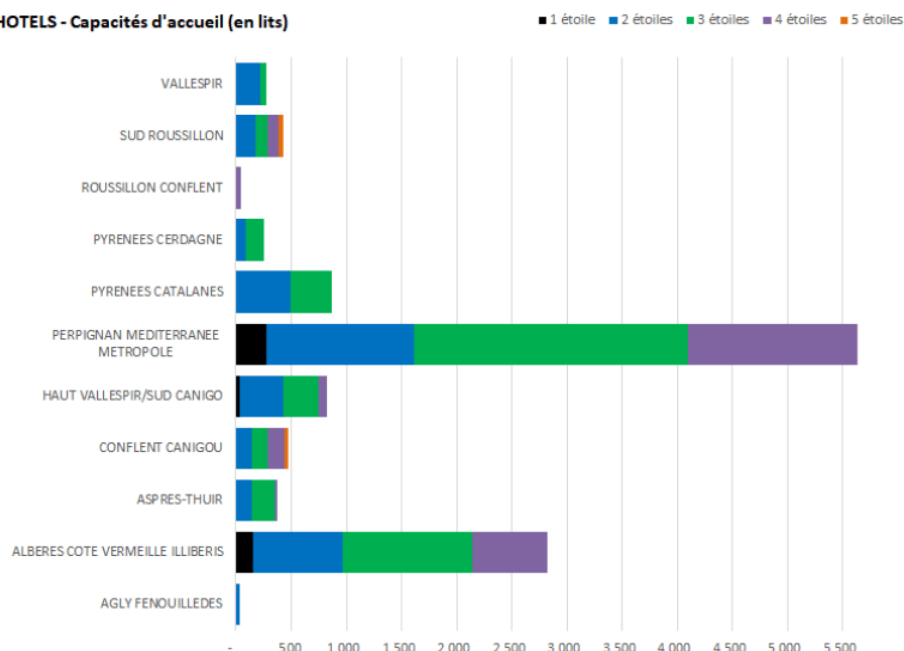

// PARC HÔTELIER CLASSÉ - 2021

RÉPARTITION INFRA-DÉPARTEMENTALE

Source : ADT66 - INSEE - 2022

NOMBRE D'HOTELS	1 étoile	2 étoiles	3 étoiles	4 étoiles	5 étoiles	TOTAL
AGLY FENOUILLEDES	-	1	-	-	-	1
ALBERES COTE VERMEILLE ILLIBERIS	2	15	17	8	-	42
ASPRES-THUIR	-	2	1	1	-	4
CONFLENT CANIGO	-	2	2	2	1	7
HAUT VALLESPYR/SUD CANIGO	1	9	5	1	-	16
PERPIGNAN MEDITERRANEE METROPOL	2	12	26	11	-	51
PYRENEES CATALANES	-	7	5	-	-	12
PYRENEES CERDAGNE	-	3	3	-	-	6
ROUSSILLON CONFLENT	-	-	-	1	-	1
SUD ROUSSILLON	-	2	1	1	1	5
VALLESPYR	-	3	2	-	-	5
Total général	5	56	62	25	2	150

NOMBRE DE LITS (HOTELS)	1 étoile	2 étoiles	3 étoiles	4 étoiles	5 étoiles	TOTAL
AGLY FENOUILLEDES	-	32	-	-	-	32
ALBERES COTE VERMEILLE ILLIBERIS	151	816	1 170	689	-	2 826
ASPRES-THUIR	-	145	203	22	-	370
CONFLENT CANIGO	-	139	145	152	34	470
HAUT VALLESPYR/SUD CANIGO	28	404	311	76	-	819
PERPIGNAN MEDITERRANEE METROPOL	279	1 339	2 484	1 536	-	5 638
PYRENEES CATALANES	-	490	382	-	-	872
PYRENEES CERDAGNE	-	93	161	-	-	254
ROUSSILLON CONFLENT	-	-	-	44	-	44
SUD ROUSSILLON	-	173	108	102	48	431
VALLESPYR	-	215	57	-	-	272
Total général	458	3 846	5 021	2 621	82	12 028

HOTELS - Capacités d'accueil (en lits)