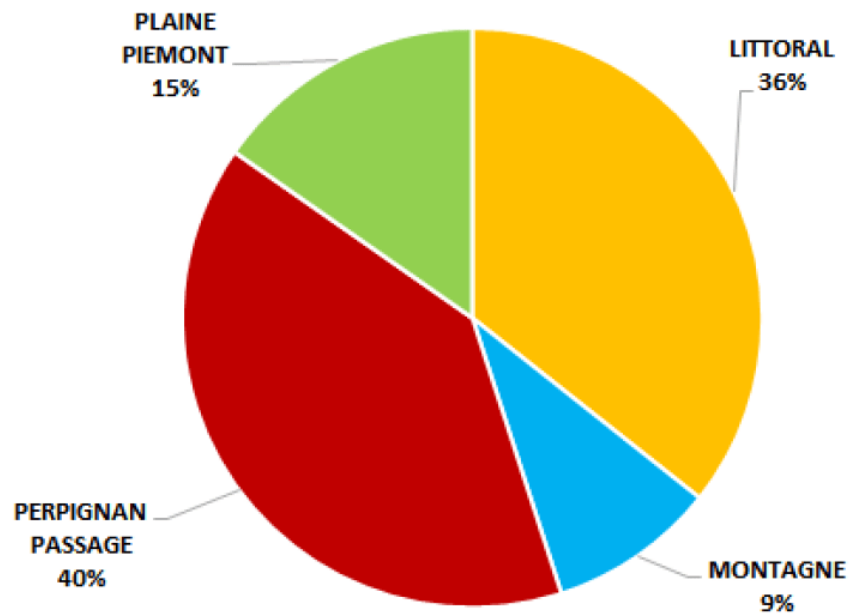

HOTELS - Capacités d'accueil (en lits)