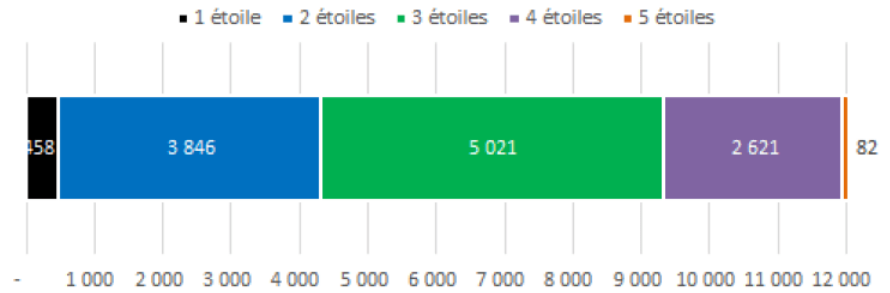

L'HÔTELLERIE (2021)

// PARC HÔTELIER CLASSÉ - 2021

PAR CATÉGORIE

Source : ADT66 - INSEE - 2022

HOTELS - Capacités d'accueil (en lits)

HOTELS - Capacités d'accueil (en lits)

HOTELS - Capacités d'accueil (en lits)

// PARC HÔTELIER CLASSÉ - 2021

PAR ZONE GEOGRAPHIQUE

Source : ADT66 - INSEE - 2022

NOMBRE D'HOTELS	1 étoile	2 étoiles	3 étoiles	4 étoiles	5 étoiles	TOTAL
LITTORAL	2	18	25	11	1	57
MONTAGNE	-	10	8	-	-	18
PERPIGNAN PASSAGE	2	10	20	9	-	41
PLAINES PIEMONT	1	18	9	5	1	34
TOTAL	5	56	62	25	2	150

NOMBRE DE LITS (HOTELS)	1 étoile	2 étoiles	3 étoiles	4 étoiles	5 étoiles	TOTAL
LITTORAL	151	1 056	1 995	1 040	48	4 290
MONTAGNE	-	583	543	-	-	1 126
PERPIGNAN PASSAGE	279	1 236	1 970	1 287	-	4 772
PLAINES PIEMONT	28	971	513	294	34	1 840
TOTAL	458	3 846	5 021	2 621	82	12 028