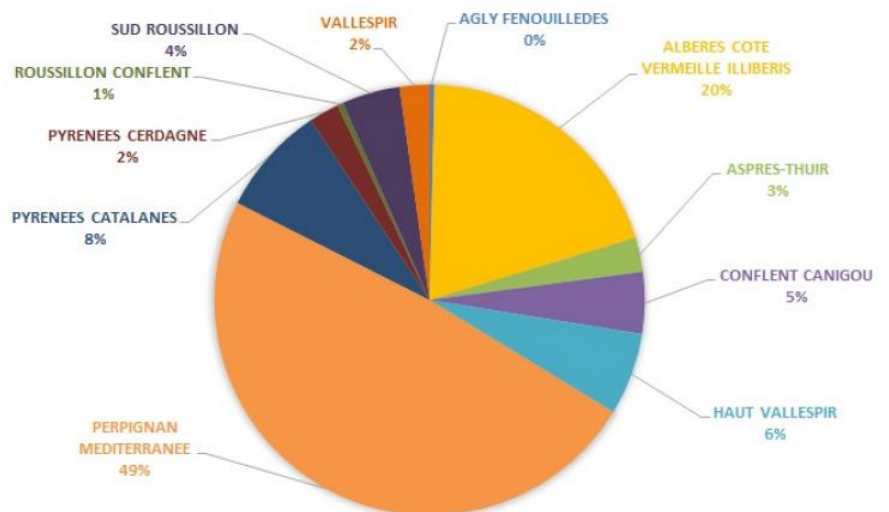

HOTELS - CAPACITÉS D'ACCUEIL (EN LITS)

ADT DES PYRÉNÉES-ORIENTALES - 2 Boulevard des Pyrénées - 66005 Perpignan France

@ info@cdt-66.com

+33 (0) 4 68 51 52

53