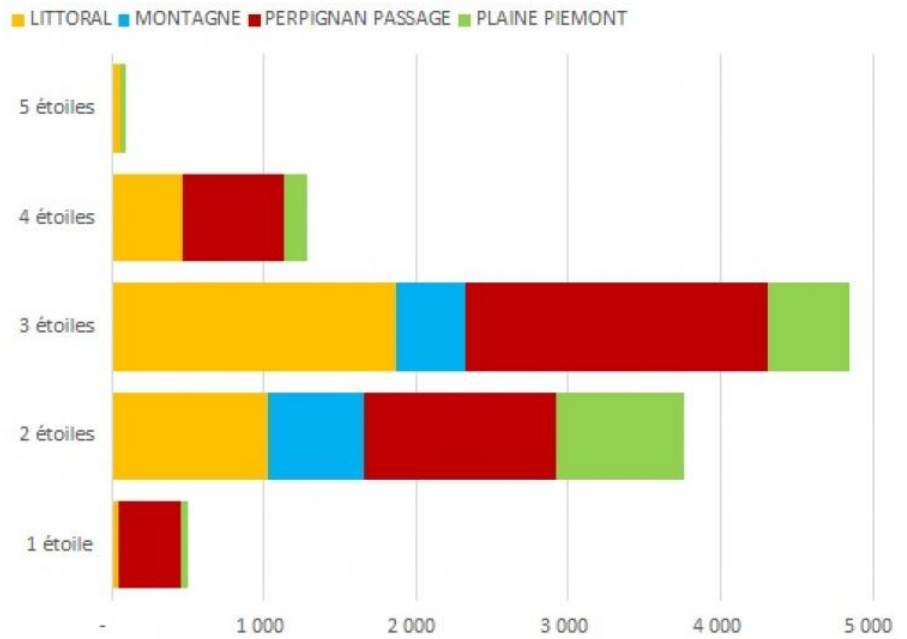

HOTELS - Capacités d'accueil (en lits)

// PARC HÔTELIER CLASSÉ - 2018

RÉPARTITION INFRA-DÉPARTEMENTALE

Source : ADT66 - INSEE - 2018

NOMBRE D'HOTELS	1 étoile	2 étoiles	3 étoiles	4 étoiles	5 étoiles	TOTAL
AGLY FENOUILLEDES	-	1	-	-	-	1
ALBERES COTE VERMEILLE ILLIBERIS	1	12	17	3	-	33
ASPRES-THUIR	-	2	1	1	-	4
CONFLENT CANIGO	-	3	2	1	1	7
HAUT VALLESPYR	1	7	5	-	-	13
PERPIGNAN MEDITERRANEE	2	15	23	8	-	48
PYRENEES CATALANES	-	8	4	-	-	12
PYRENEES CERDAGNE	-	2	3	-	-	5
ROUSSILLON CONFLENT	-	-	-	1	-	1
SUD ROUSSILLON	-	2	1	1	1	5
VALLESPYR	-	2	3	-	-	5
Total général	4	54	59	15	2	134