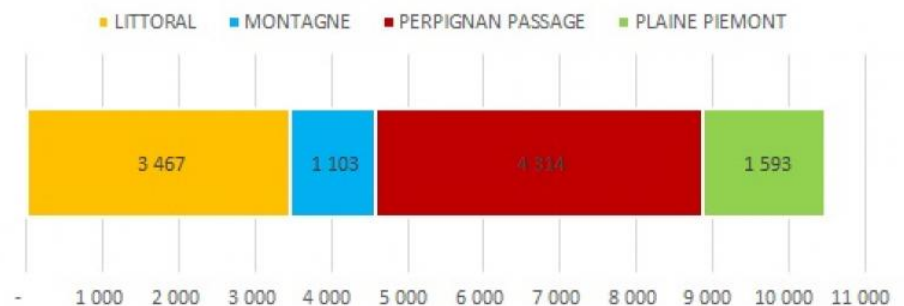

HOTELS - Capacités d'accueil (en lits)