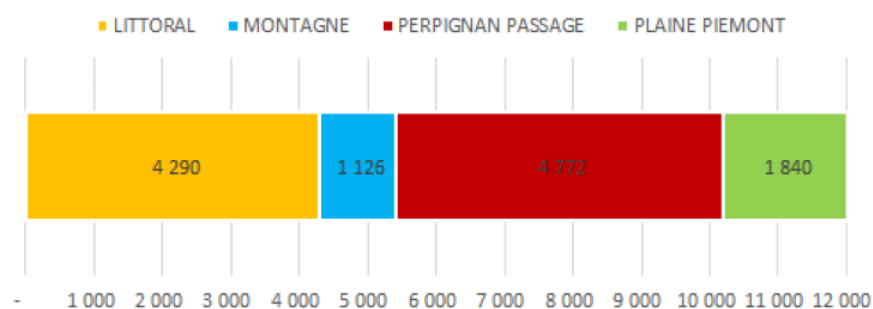

HOTELS - Capacités d'accueil (en lits)