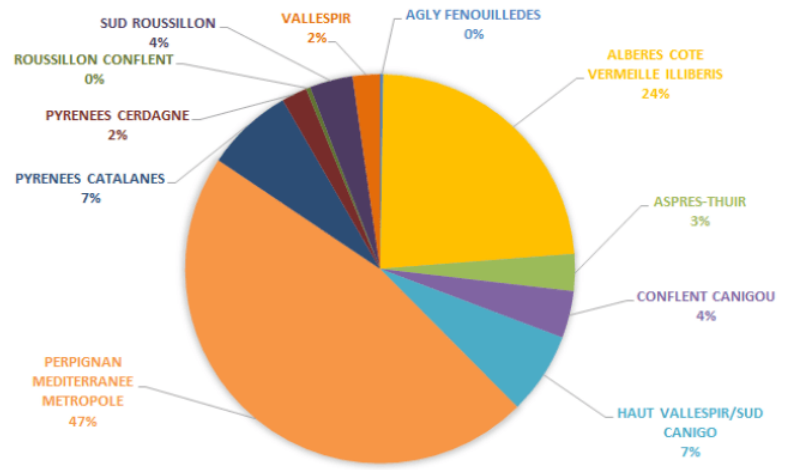

HOTELS - CAPACITÉS D'ACCUEIL (EN LITS)

ADT DES PYRÉNÉES-ORIENTALES - 2 Boulevard des Pyrénées - 66005 Perpignan France

@ info@adt66.com

+33 (0) 4 68 51 52 53