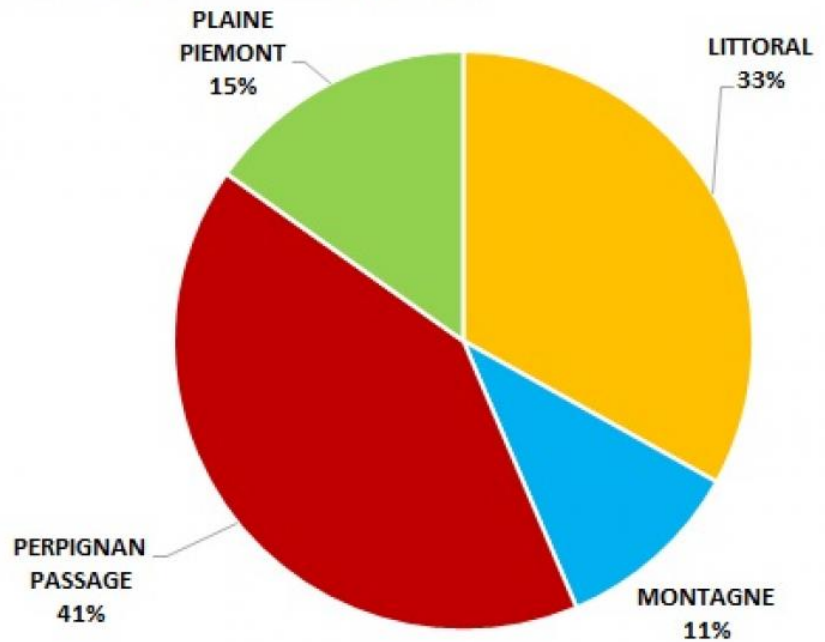

HOTELS - Capacités d'accueil (en lits)