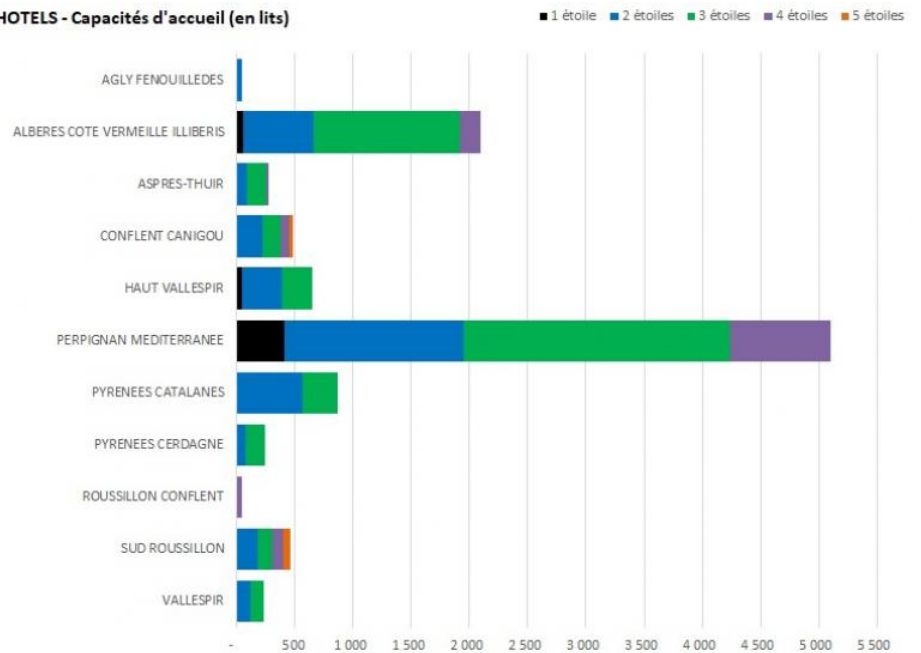

NOMBRE DE LITS (HOTELS)	1 étoile	2 étoiles	3 étoiles	4 étoiles	5 étoiles	TOTAL
AGLY FENOUILLEDES	-	38	-	-	-	38
ALBERES COTE VERMEILLE ILLIBERIS	49	608	1 260	176	-	2 093
ASPRES-THUIR	-	87	160	22	-	269
CONFLENT CANIGOU	-	217	157	76	34	484
HAUT VALLESPYR	40	348	260	-	-	648
PERPIGNAN MEDITERRANEE	407	1 538	2 299	862	-	5 106
PYRENEES CATALANES	-	560	305	-	-	865
PYRENEES CERDAGNE	-	78	160	-	-	238
ROUSSILLON CONFLENT	-	-	-	44	-	44
SUD ROUSSILLON	-	173	125	100	60	458
VALLESPYR	-	111	123	-	-	234
Total général	496	3 758	4 849	1 280	94	10 477

HOTELS - Capacités d'accueil (en lits)